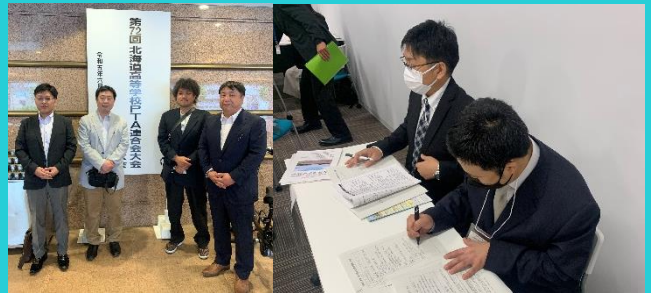

PTA 活動紹介

★PTA地区別懇談会★

- 6月 2日 小清水町 愛ホール
- 6月 5日 斜里町 知床ゆめホール
- 6月13日 清里町 清里高校

保護者と先生による地区別懇談会を実施

★上級学校見学会★

10月25日～27日に札幌の近郊で、1学年が上級学校の訪問と企業を見学しました。PTA副会長が同行し、生徒の進路先についての視察をしました。

★各種大会等への参加実績★

- 6月 北海道高等学校PTA連合会大会 5名参加
- 10月 北海道高等学校PTA連合会 北見支部研修会 4名参加